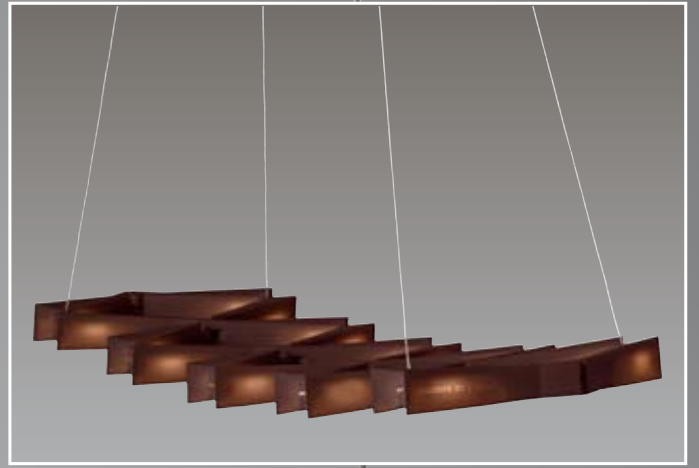

XMOOVE WHITE/STANDARD-COLOUR & INDIVIDUAL LOGO/TEXT

Art.-Nr.:

Basic 66-44-333-xx
Casambi 66-55-333-xx

Leuchte mit individuellem Logo/Text. Standardfarbe anhand der Endziffern (z.B. -01 für Black) auswählen und anstelle der -xx einfügen.
Light with individual logo/text. Select your color using the end digits (for example, -01 for Black) and insert it instead of -xx.