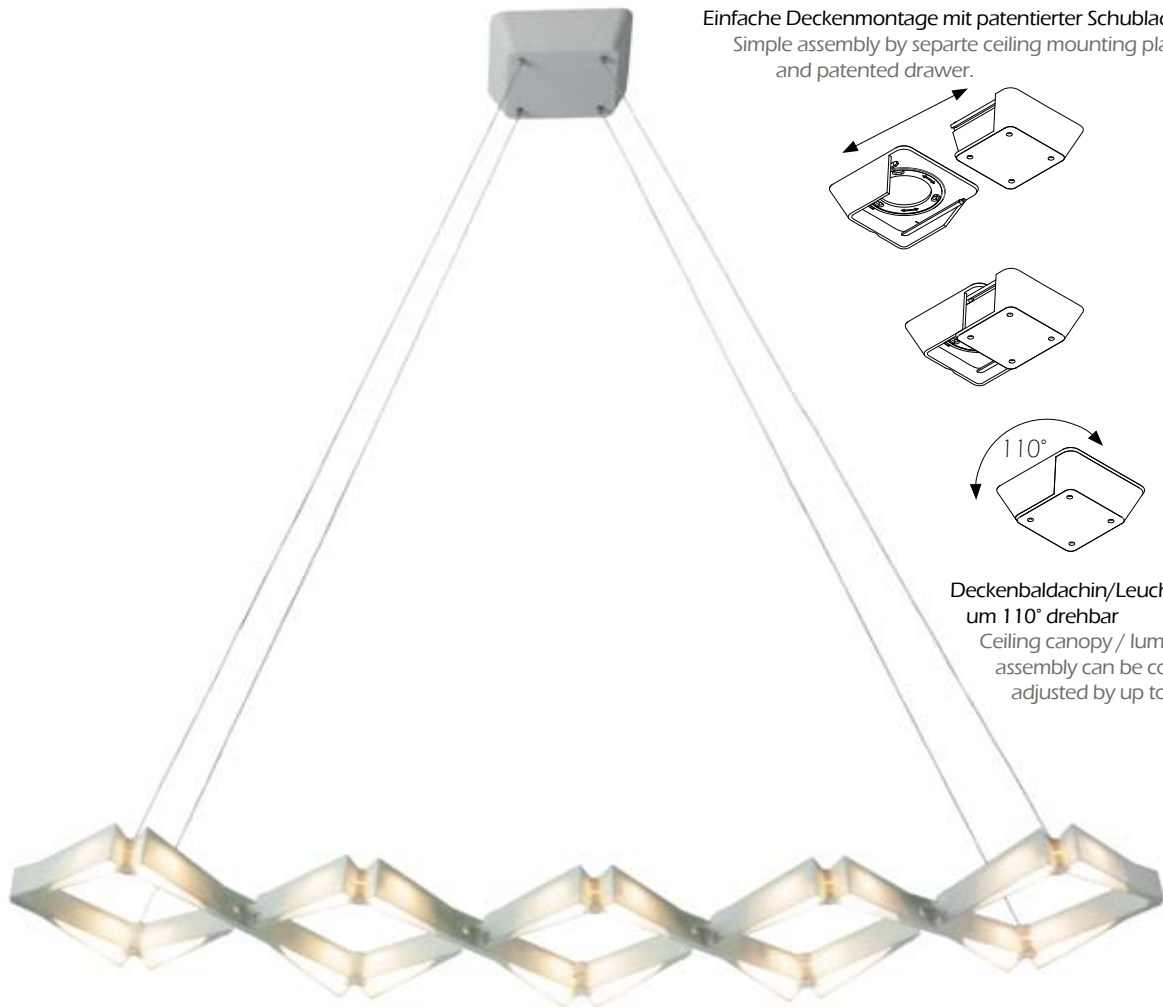

Einfache Deckenmontage mit patentierter Schublade.
Simple assembly by separate ceiling mounting plate and patented drawer.