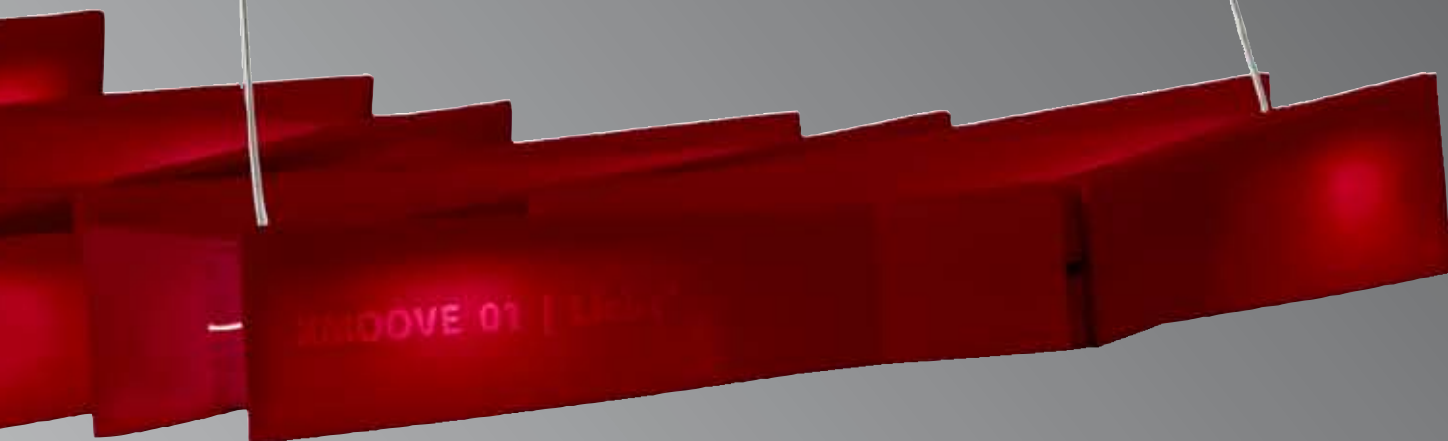

XMOOVE COLOUR in ihrer Wunschfarbe

Ob schwarz, grau, orange oder blau, XMOOVE kann auf Wunsch in jeder RAL - oder Pantone Farbe gefertigt werden. So können Sie Ihre Leuchte farblich genau auf die Umgebung abstimmen. Verleihen Sie damit Ihrer Persönlichkeit oder Ihrem Firmenauftritt einen frischen und modernen Ausdruck.

Hinweis: Bei dunklen Farben verliert der Leuchtenkörper seinen durchscheinenden Charakter. Die Lichtqualität auf dem Tisch wird dadurch nicht beeinträchtigt.

XMOOVE COLOUR in your favourite colour

Upon request XMOOVE can be produced in any colour of your choice from the RAL or Pantone colour palette so as to match your individual surroundings perfectly. Provide your corporate identity or your personal surroundings with a fresh and contemporary look.

Note: The luminaire body loses its translucent characteristics when manufactured in dark colours. The quality of light emitted, however, is not impaired.