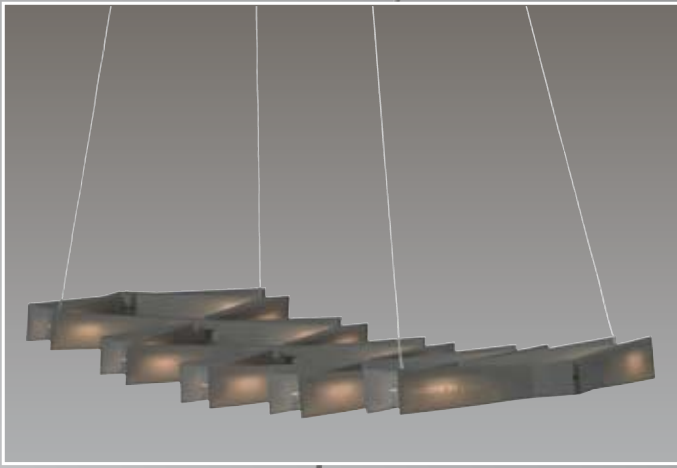

XMOOVE WHITE/STANDARD-COLOUR & INDIVIDUAL LOGO/TEXT

Art.-Nr.:

Basic 66-44-333-xx
Casambi 66-55-333-xx

Leuchte mit individuellem Logo/Text. Standardfarbe anhand der Endziffern (z.B. -01 für Black) auswählen und anstelle der -xx einfügen.
Light with individual logo/text. Select your color using the end digits (for example, -01 for Black) and insert it instead of -xx.