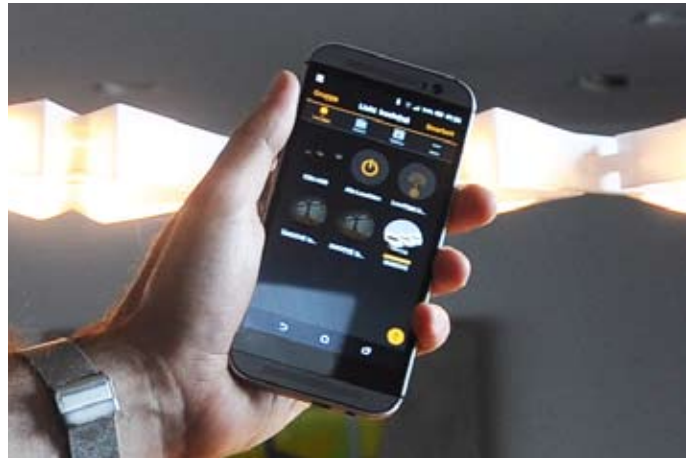

Just Perfect Light: „Tunable White“

Die Pendel- und die Tischleuchte sind über einen Taster an der Leuchte oder eine kostenlose Smartphone App (Casambi für Android oder IOS) dimmbar. Durch die Verwendung von „Amber LEDs“ lässt sich das Licht dabei in ein angenehm warmtoniges, kerzenähnliches „Wohlfühllicht“ verwandeln.

The pendant luminaire and the desk luminaire are infinitely dimmable irrespective of light colour. A control app is available free of charge for all mobile devices (Android and IOS). The combination with amber LEDs enables the light colour to be changed to produce a very homely and agreeable warm-tone light.